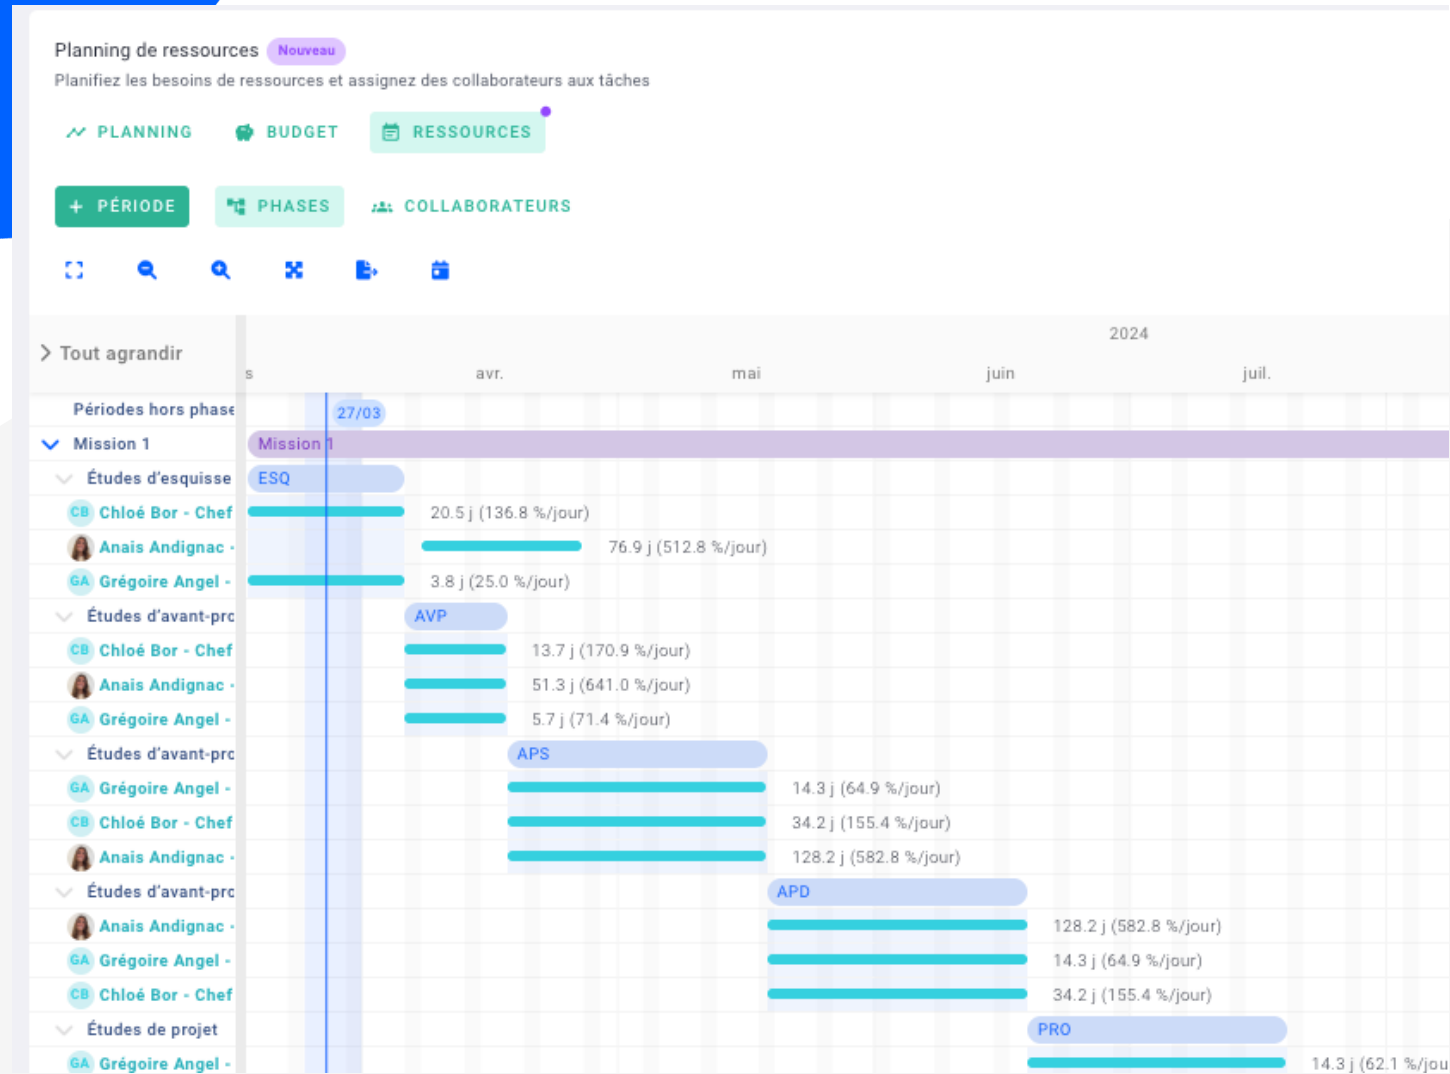

OOTI

WEBINAR

PLANNING DE CHARGES

Cliquez sur les titres pour accéder à nos articles.

PRÉPARATION AU PLANNING

 [Cliquez ici](#)

CRÉER LE PLANNING DE CHARGES

💡 [Cliquez ici](#)

LE NOUVEAU PLANNING

Découvrez toutes les nouvelles fonctionnalités du planning de charges

 [Cliquez ici](#)

OOTI

**Merci ! N'hésitez pas à nous
contacter par mail ou via le Chat si
vous avez des questions.**